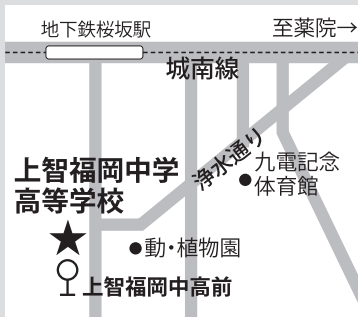

# 上智福岡中学校 学校説明会

日時 / **11月16日(土)**  
10:00~

場所 / **本校 体育館**

## 説明会内容

- 1 学校説明・出願書類等説明
- 2 入試情報  
(入試の傾向と対策ほか)
- 3 上智福岡の授業見学
- 4 個別相談

## ● アクセス

- ◎地下鉄七隈線… 桜坂駅下車・徒歩8分
- ◎西鉄バス …… 56・57・58番  
上智福岡中高前 下車

※校内には駐車スペースがございません。御来校の際には公共交通機関のご利用をお願いいたします。

携帯用地図