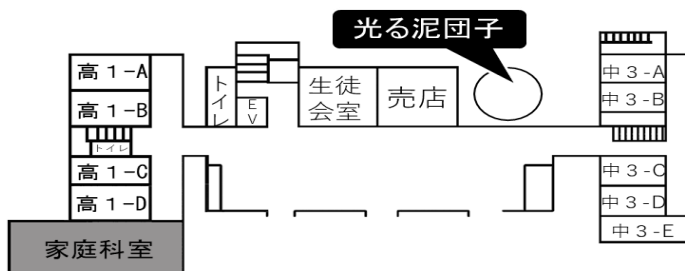

一階企画

美術部

高1A

女子部員10人が…なんと、箱庭と花瓶作りに挑戦！インスタ映えスポットもありますよ！後は、来てのお楽しみ☆