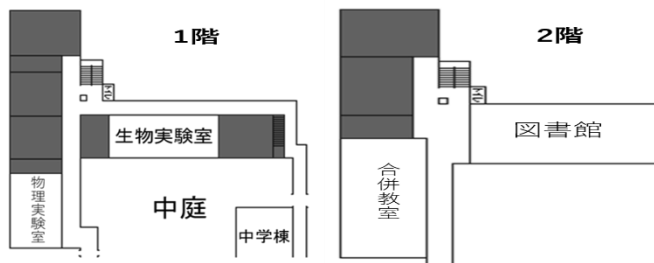

特別棟企画

物理部

物理実験室

ロケットやドローンの実演、人工いくら作成・プログラミングによるゲーム等あります!!